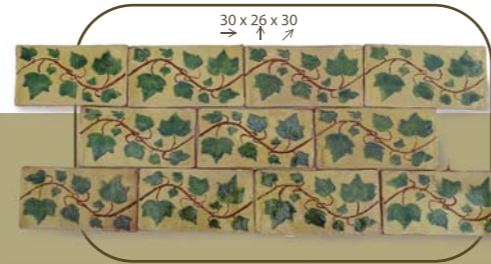

101 - Font el Turó  
Presentació muntada sobre foam  
per a ser fixada amb cargols a la paret

FÀCIL  
muntatge

020 - Sòcol cantonada i llis, composició.  
34 x 15 x 15  
15 x 15 cm

030 - Piló modernista.  
Per cobrir bloc de ciment  
53 x 36 x 28

**Perquè sentim molt aquesta feina, fem poques unitats.**

Les peces son fetes una a una, amb petites diferències de forma i de color a l'esmalt, que dona major riquesa, valorant el treball artesà.

**natural  
esmaltada  
envellida**

013- llistons ceràmics.  
15 x 5 cm.

014 - Font dels tritons.  
38 x 50 cm. 4 kg.

021 - Heures, composició horitzontal.  
30 x 26 x 30

022 - 023- Medallons de fulles.  
Ø 35 cm / 4 kg.

024- Rajola manual Floral.  
33 x 16 cm