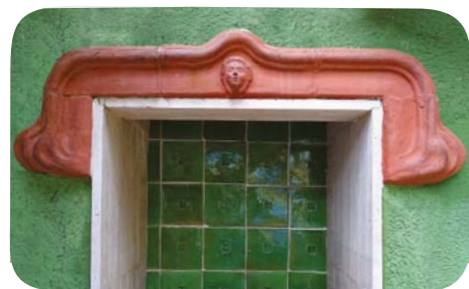

# Rajola artesana

vivenda \*  
jardins \*  
fonts \*  
terrasses \*  
patis \*

El Turó fa ceràmica artística que combina bé amb la pedra i la fusta, materials naturals i nobles, per a espais especials. Amb el temps augmenta la seva qualitat, com el bon vi.

FÀCIL muntatge

041- Arrambador ceràmic de paret 56 x 68 cm. / 11kg.

Font Verdaguer 88 x 84 x 27 cm.

Banc Les Agudes. Aplicació de rajoles model: floral, llistons, sòcol cantonada, sòcol llis i balustre 400 x 70 x 45 cm.