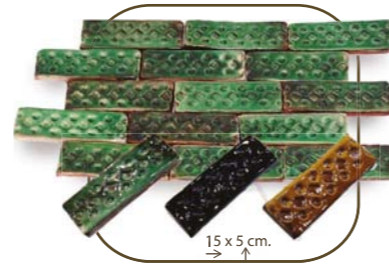

010 - Test, base o capitell.  
30 x 26 x 30

011- Colors de quadratins  
21 x 16 x 5

011 - Fris de quadratins  
21 x 16 x 5

012- Rajola Garlanda i Sòcol  
24 x 12 cm.  
20 x 10 cm.

100 - Font el Turó.  
Presentació muntada en malla  
per a ser fixada amb ciment cola.

101 - Font el Turó  
Presentació muntada sobre foam  
per a ser fixada amb cargols a la paret

FÀCIL  
muntatge

020 - Sòcol cantonada i llis, composició.  
34 x 15 x 15  
15 x 15 cm

030 - Piló modernista.  
Per cobrir bloc de ciment  
53 x 36 x 28

**Perquè sentim molt aquesta feina, fem poques unitats.**

Les peces son fetes una a una, amb petites diferències de forma i de color a l'esmalt, que dona major riquesa, valorant el treball artesà.

**natural  
esmaltada  
envellida**

031 - Piló modernista.  
Per cobrir bloc de ciment.  
46 x 36 x 28

032 - Banc terracota.  
123 x 46 x 41

032- Base de banc.  
27 x 39 x 16