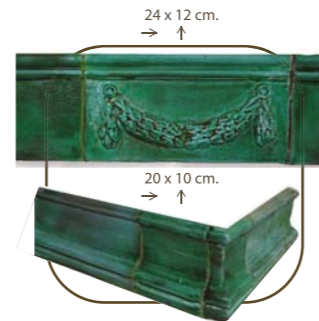

010 - Test, base o capitell.  
30 x 26 x 30

011- Colors de quadratins  
21 x 16 x 5

011 - Fris de quadratins  
21 x 16 x 5

012- Rajola Garlanda i Sòcol  
24 x 12 cm.  
20 x 10 cm.

100 - Font el Turó.  
Presentació muntada en malla  
per a ser fixada amb ciment cola.

101 - Font el Turó  
Presentació muntada sobre foam  
per a ser fixada amb cargols a la paret

FÀCIL  
muntatge

020 - Sòcol cantonada i llis, composició.  
34 x 15 x 15  
15 x 15 cm

030 - Piló modernista.  
Per cobrir bloc de ciment  
53 x 36 x 28

013- llistons ceràmics.  
15 x 5 cm.

014 - Font dels tritons.  
38 x 50 cm. 4 kg.

021 - Heures, composició horitzontal.  
30 x 26 x 30

022 - 023- Medallons de fulles.  
Ø 35 cm / 4 kg.

024- Rajola manual Floral.  
33 x 16 cm