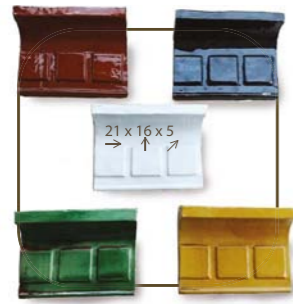

010 - Test, base o capitell.  
30 x 26 x 30

011- Colors de quadratins  
21 x 16 x 5

011 - Fris de quadratins  
21 x 16 x 5

012- Rajola Garlanda i Sòcol  
24 x 12 cm.  
20 x 10 cm.

100 - Font el Turó.  
Presentació muntada en malla  
per a ser fixada amb ciment cola.

101 - Font el Turó  
Presentació muntada sobre foam  
per a ser fixada amb cargols a la paret

FÀCIL  
muntatge

020 - Sòcol cantonada i llis, composició.  
34 x 15 x 15  
15 x 15 cm

030 - Piló modernista.  
Per cobrir bloc de ciment  
53 x 36 x 28